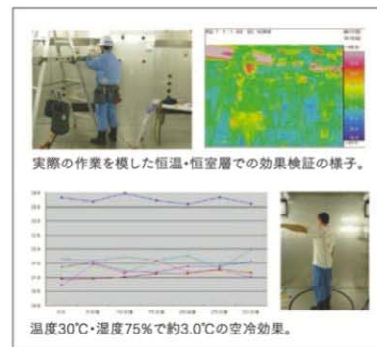

オプション品(別売)

**SPKDINR**  
NO5732用インナーセーサー  
(フリーサイズ)

肩パッド付き  
安全帯をかけても  
空気が流通する様開発された、  
専用のインナーセーサー。

【ウェアと面ファスナーで固定し、一緒に脱着が可能です。】

ウェアの裏面

①首用面ファスナー ②肩用面ファスナー  
③胸用面ファスナー ④脇用面ファスナー

NO5732用インナーセーサー(別売)

ポリエステル75% 綿 25%