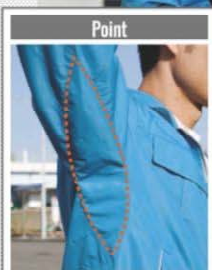

# KU90450

[プラスチックドットボタン]  
**綿・ポリ混紡**  
**袖下マチ付き空調服™**

脇下に縫い目のないカッティングを採用。脇下のツッパリ感を解消しました。腕がスムーズに動かせる、新タイプの空調服™です。両脇下には、汗のニオイを分解消臭、耐洗濯性にも優れたデオグラフトテープ(消臭テープ)を採用しました。

- [セット内容]  
 0450G22 ウェア・ファン2個(FAN2200G)・ケーブル・バッテリーセット(LIULTRA1)  
 0450G20 ウェア・ファン2個(FAN2200G)・ケーブル・電池ボックス KU90450 ウェアのみ  
 [サイズ] M・L・LL・XL・4L・5L  
 [素材] 高密度ブロード(ポリエステル75%・綿25%)

サイズ	M	L	LL	XL	4L	5L
着丈	64	66	68	70	70	70
肩巾	50	52	54	56	58	60
袖丈	54	56	58	60	58	58
胸囲	116	120	124	132	140	148
裾周り	77	82	87	92	97	102
裾周り最大	107	112	117	122	127	132

※サイズ表記のXLは、3Lと同等の意味になります。  
 ※実際のウェアの色・印刷色はカタログの表示色とは若干異なる場合があります。  
 ※この素材は、火気に弱いので火気を使う現場では着用しないでください。  
 ※2017年度より一部仕様変更。

**■ 脇下マチ付き**  
 脇下のツッパリ感を解消したカッティング。腕の上げ下げがスムーズに動かせます。

脇のツッパリ感を解消！  
 消臭機能テープもついた空調服™

**消臭テープ**  
 デオグラフト  
**DEO-GRAFT** *GL*

- このテープは糸の表面から中身にまで消臭機能を持たせることにより、消臭効果と耐洗濯性に優れています。
- 汗の臭い(アンモニア、酢酸、イソ吉草酸)に消臭効果があります。
- 化学反応により繊維の分子と消臭成分が結合し、悪臭を科学的に消臭するため、溶出や脱落が無く耐洗濯性に優れており、洗濯後も消臭効果は継続します。(※中性洗剤、中性柔軟剤推奨)
- 肌に優しい弱酸性をキープするpH緩衝性があります。
- 撥水性・速乾性に優れています。