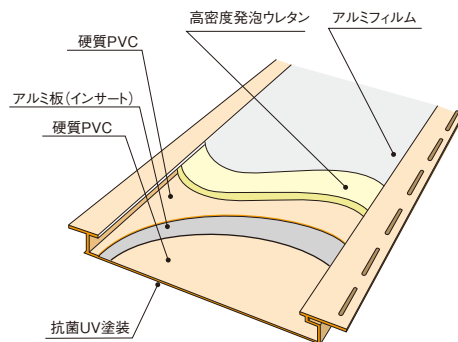

## バスパネル

浴室・サニタリーゾーン用内装材

スハドレ

浴室水廻り

点検口

易見下地材

内装建材

養生保安

外装建材

左官資材

乾式・重床

リノベ

床仕上げ材

その他

施工柄 [E]フィオルデベスコ

### ■断面紹介