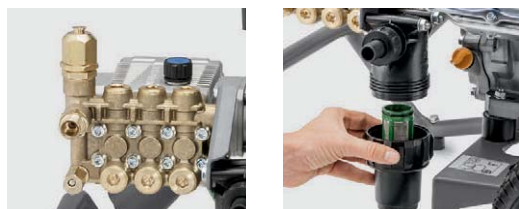

## 1 高耐久性・耐衝撃性 農業や建設現場での使用を想定

パワーと耐久性のあるクランクシャフトポンプを採用。ゴミ詰まりの故障を低減するための大容量フィルター、フレームには強固なメタル素材を採用しました。