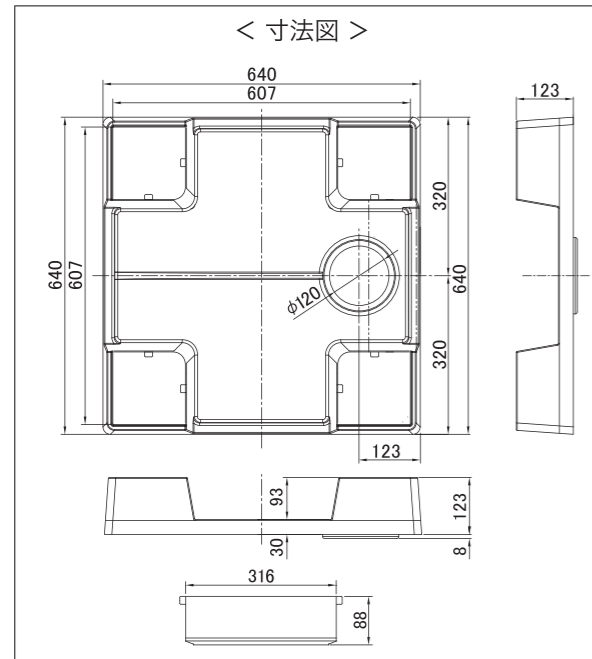

64マルチタイプ

品番：MSB-6464SNW(スノーホワイト)
MSB-6464W(ホワイト)

本体価格：<透明トラップ>17,000円(別途消費税)
<有色トラップ>16,000円(別途消費税)
<泡逆流防止トラップ>オープン価格

※写真の商品はスノーホワイト(SNW)になります。

標準セット：防水パン(1台)、排水トラップ(1コ)
カバー(1コ)、コーナブロック(4コ)

< 仕様 >	
商品名	64マルチタイプ
品番	MSB-6464SNW・MSB-6464W
寸法(外寸)	640×640×123(mm)
寸法(内寸)	607×607×120(mm)
トラップ取付部	φ146
満水容量	6.5ℓ
本体カラー	スノーホワイト(SNW)・ホワイト(W)
本体材質	耐衝撃ポリプロピレン
トラップタイプ	センター
固定ビス	ステンレス M4.5×50(4本入)
ビスカバー	4個入