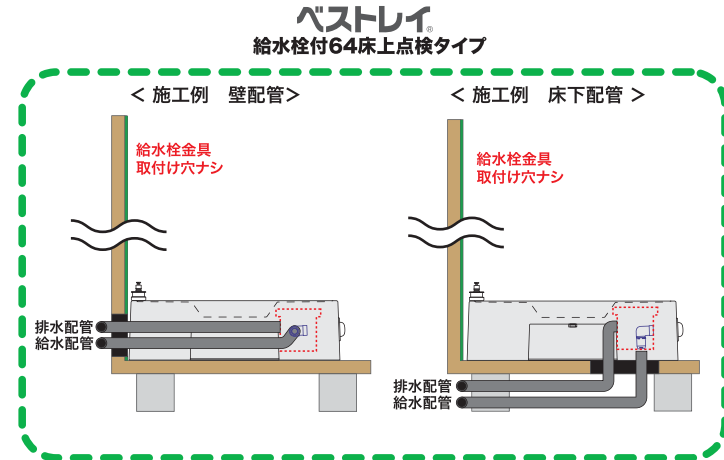

給水栓付64床上点検タイプ

新製品

品番：USBS-6464SNW(スノーホワイト)
本体価格：オープン価格

リフォームにも最適で 特許
洗濯機の置き場所をいろいろと選べます。

従来は給水配管や排水配管の作業を数工程しなければなりませんが、**ベストレイ** 給水栓付64床上点検タイプ を使用することで配管作業の行程が簡素化され、作業時間とコストを大幅に改善できます。

※写真の商品はスノーホワイト(SNW)になります。

標準セット：防水パン(1台)、透明横引トラップ(1コ)、フラップ扉(1コ)
水栓キット(1セット)

仕様	
商品名	給水栓付64床上点検タイプ洗濯機防水パン
品番	USBS-6464SNW
寸法(外寸)	640×640×180(mm)
寸法(内寸)	584×584×177(mm)
トラップ取付部	Ø146
満水容量	17ℓ
本体カラー	スノーホワイト(SNW)
材質	耐衝撃ポリプロピレン
透明排水トラップ	横引透明排水トラップ 接続口 VP-50
トラップタイプ	センター
固定ビス	ステンレス M4.5×65(4本入)
ビスカバー	4個入
プラグ	4個入
フラップ扉	1セット
水栓キット	1セット(箱入り)・カプラーホース同梱

Point 施工手順が大幅に改善されます

- 二次加工(壁配管)にかかるコストを軽減**
従来は給水配管や排水配管の作業を数工程しなければなりませんが、**ベストレイ** 給水栓付64嵩上げタイプ を使用することで配管作業の行程が簡素化され、作業時間とコストを大幅に改善できます。
- 壁配管による二重壁をつくる必要がないので設計スペースが有効活用**
後配管の場合、二重壁を設置するため、床面積が小さされて設計に制限がでます。
ベストレイ 給水栓付64嵩上げタイプ を使用することで制限もなくなり、設計の有効スペースが広がります。
- 施工の段取り・工期の効率化**
内装施工の後からでも、洗濯機防水パンの取付けが容易に出来るため行程のロスがなくなります。
一般的な施工に必要な行程が省略できて調整もスムーズに進みます。大幅に工期の効率化が計れます。
- 洗濯機の設置・給水接続が簡単**
給水栓ホース(カプラーホース)に余裕があり、防水パンに洗濯機を設置してから給水口と接続できます。

Point ユーザーの立場から考えた優しい機能

- 洗濯機を載せるスペースを最大限に確保**
大型の洗濯機でも、給水栓の接続口が洗濯機に緩衝しにくい位置に配置されています。
- 給水栓が手元で開閉 新機能**
ツマミを前面に配置する事で給水栓の開閉が簡単になりました。
洗濯機を防水パンに設置した後の給水栓ホース(カプラーホース)の接続も容易になりました。
- 安全確認**
壁の中にある給水栓金具接続部をなくすことによって漏水リスクも減ります。
開口部のフラップ扉を開けることで水栓の接続部を目視できます。
水漏れが発生していないことを確認でき点検性に優れています。
- 洗濯機設置場所の選択範囲が広がる**
洗濯機設置場所の背面や側面に壁がなくても、床に給水・排水の配管が可能であれば、洗濯機が設置出来ます。