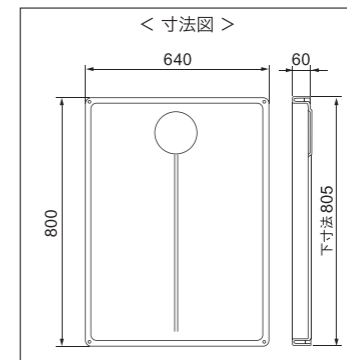

洗濯機防水パン

品番：ESB-9064

本体価格：<有色トラップ>15,000円（別途消費税）
 <透明トラップ>16,000円（別途消費税）
 <铸铁トラップ>オープン価格

<仕様>	
商品名	洗濯機防水パン
品番	ESB-9064
寸法(外寸)	900×640×75(mm)
寸法(内寸)	840×580×66.5(mm)
トラップ取付部	Ø146
満水容量	32ℓ
本体カラー	アイボリー(I)
本体材質	ポリエチレン
トラップタイプ	レフト(L)・センター(C)・ライト(R)
固定ビス	鉄(特殊塗装) M4.5×63(4本入)
ビスカバー	4個入

万能トレイ

品番：BT-6464SNW(スノーホワイト)

本体価格：オープンプライス

※写真の商品はスノーホワイト(SNW)になります。

<仕様>	
商品名	万能トレイ
品番	BT-6464SNW
寸法(外寸)	640×640×60(mm)
寸法(内寸)	600×600×51.5(mm)
トラップ取付部	Ø146
満水容量	17ℓ
本体カラー	スノーホワイト(SNW)
本体材質	ポリエチレン
固定ビス	鉄(特殊塗装) M4.5×65(4本入)
ビスカバー	4個入

万能トレイ

品番：BT-8064SNW(スノーホワイト)

本体価格：オープン価格

※写真の商品はスノーホワイト(SNW)になります。

<仕様>	
商品名	万能トレイ
品番	BT-8064SNW
寸法(外寸)	800×640×60(mm)
寸法(内寸)	750×592×51.5(mm)
トラップ取付部	Ø146
満水容量	26ℓ
本体カラー	スノーホワイト(SNW)
本体材質	ポリエチレン
固定ビス	鉄(特殊塗装) M4.5×65(4本入)
ビスカバー	4個入