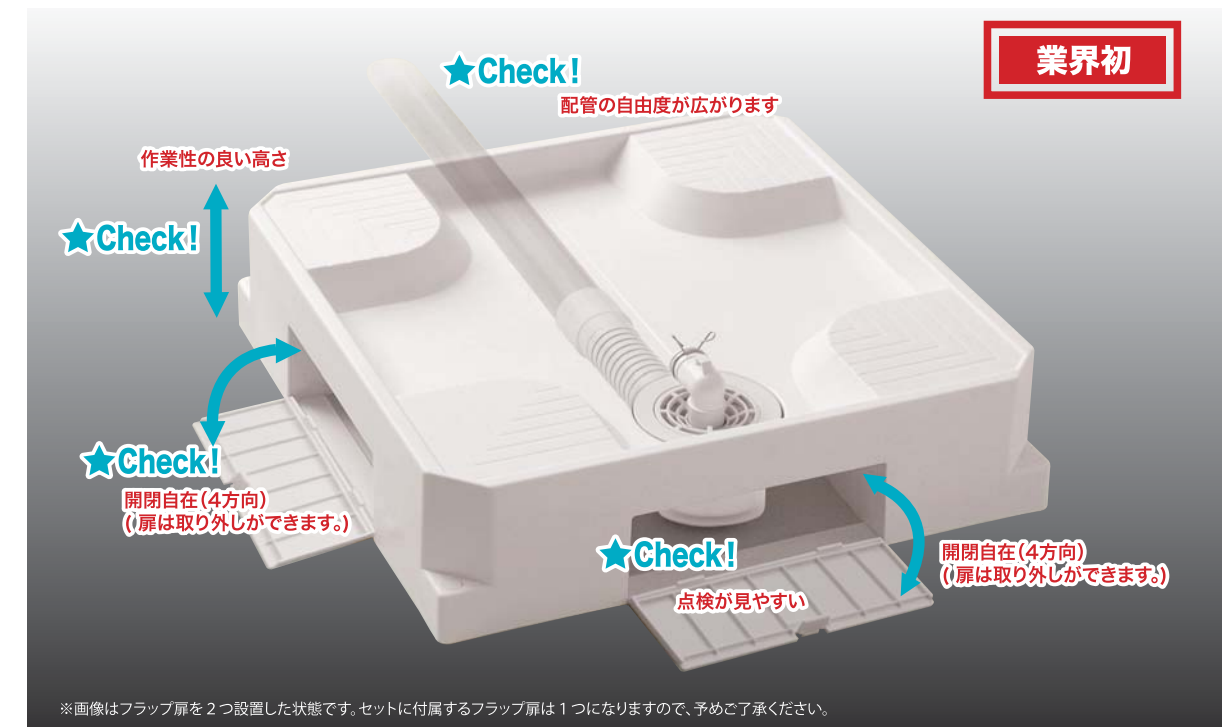

別売部品

フラップ扉

品番：USB-F64SNW(スノーホワイト)
USB-F64W(ホワイト)

本体価格：1,200円(別途消費税)

※写真の商品はスノーホワイト(SNW)になります。

別売部品

透明フレキシブルジョイント

品番：LJH-25

本体価格：2,400円(別途消費税)

Point 台座工事が不要・点検確認も簡単

※画像はフラップ扉を2つ設置した状態です。セットに付属するフラップ扉は1つになりますので、予めご了承ください。

- 設置後の漏水確認が簡単に!**
 フラップ扉(側面のカバー)を開けるだけで、洗濯機を設置した状態でカンタンに漏水確認ができます。
- デザインと機能が両立**
 デザイン性と安全性。どちらにも配慮したフォルムを実現しました。
- 大掛かりな工事不要でコストダウン**
 従来行っていた台座工事が不要になりました。コストを削減することができます。
- 自由な配管設計が可能**
 現場躯体にかかわらず自由な配管設計ができます。
- ドラム式洗濯機の取り出しがラクラク**
 ドラム式洗濯機の扉位置が高くなり、洗濯物の出し入れも楽々スムーズになりました。
- 台座一体型だから施工も簡単**
 床上配管仕様だから、台座工事が不要になり、施工期間も短縮することができます。
- ヌメリ、黒ずみ防止の抗菌仕様**
 シナネンファシリティーズオリジナルの抗菌剤Zeomic(ゼオミック)入りの設計だから、汚れの原因となる洗濯污水から、ヌメリや黒ずみを防止します。
※スノーホワイト(SNW)は抗菌仕様ではございません。