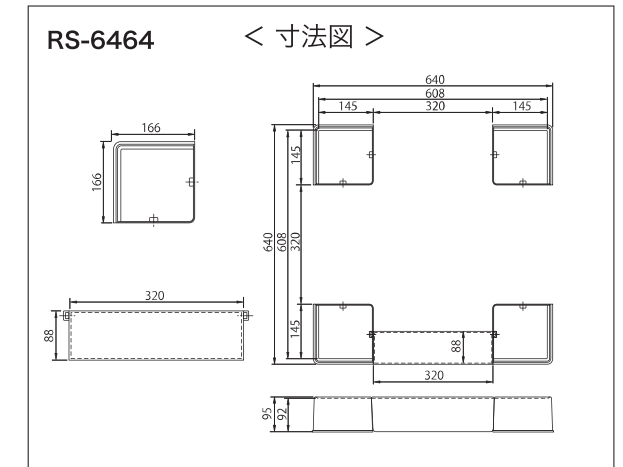

別売部品

スタンドカバー-60

品番：RS-C60W(ホワイト)
本体価格：1,500円(別途消費税)

床トラップ仕様に対応できます。

- 洗濯機を嵩上げすることで、清掃がラクになります。
- カバーも標準セットで、デザイン性に優れています。
- 64x64cm洗濯機防水パンと相性が抜群です。

標準セット：スタンド(4コ)、スタンドカバー-64(1コ)

< 仕様 >	
商品名	ランドリースタンド
品番	RS-6464MW
寸法(外寸)	640×640×95(mm)
寸法(内寸)	608×608×92(mm)
本体カラー	モノトーンホワイト(MW)
本体材質	耐衝撃ポリプロピレン
防振パッド	エラストマ樹脂