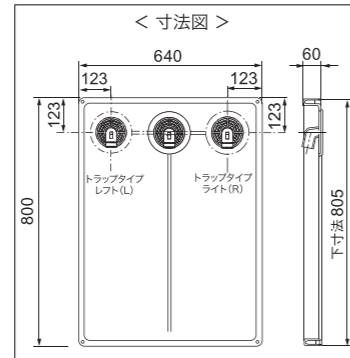

<仕様>	
商品名	洗濯機防水パン
品番	ESB-6464
寸法(外寸)	640×640×60(mm)
寸法(内寸)	600×600×51.5(mm)
トラップ取付部	Ø146
満水容量	17ℓ
本体カラー	アイボリー(I)・ホワイト(W) 御影石調(S)・白御影石調(SW)
本体材質	ポリエチレン
トラップタイプ	センター
固定ビス	鉄(特殊塗装) M4.5×63(4本入)
ビスカバー	4個入

洗濯機防水パン

品番：ESB-7861

本体価格：<有色トラップ>11,000円（別途消費税）
 <透明トラップ>12,000円（別途消費税）

<仕様>	
商品名	洗濯機防水パン
品番	ESB-7861
寸法(外寸)	782×610×60(mm)
寸法(内寸)	732×562×51.5(mm)
トラップ取付部	Ø146
満水容量	22ℓ
本体カラー	アイボリー(I)
本体材質	ポリエチレン
トラップタイプ	センター
固定ビス	鉄(特殊塗装) M4.5×63(4本入)
ビスカバー	4個入

洗濯機防水パン

品番：ESB-8064

本体価格：<有色トラップ>11,500円（別途消費税）本体色：(I)
 <有色トラップ>13,000円（別途消費税）本体色：(W) (S) (SW)
 ※透明トラップの場合は、1,000円アップになります。
 ※本体色：(W) (S) (SW)は在庫品限りになります。
 <铸铁トラップ>オープン価格

<仕様>	
商品名	洗濯機防水パン
品番	ESB-8064
寸法(外寸)	800×640×60(mm)
寸法(内寸)	750×592×51.5(mm)
トラップ取付部	Ø146
満水容量	26ℓ
本体カラー	アイボリー(I)・ホワイト(W) 御影石調(S)・白御影石調(SW)
本体材質	ポリエチレン
トラップタイプ	レフト(L)・センター(C)・ライト(R)
固定ビス	鉄(特殊塗装) M4.5×63(4本入)
ビスカバー	4個入