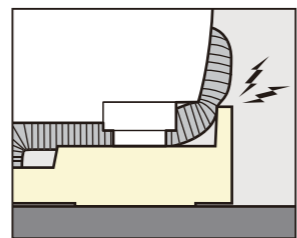

特許

コーナブロックがセパレートタイプで洗濯機に応じて使い易い高さを選べる”マルチタイプ”です。

■ コーナブロックの使い分けにより、お客様の生活スタイルに合わせて高さ(120mm、40mm)をお選びいただけます。

開口部が低い”ドラム式洗濯機”をお使いの場合はコーナブロック付き

開口部が高い”縦型自動洗濯機”をお使いの場合はコーナブロックなし

■ ホースがつぶれないよう、外縁をなくしました。

従来品

64マルチタイプ(ブロックなし)