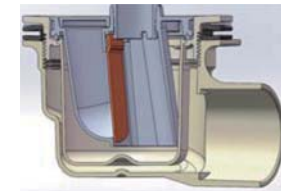

ヨコ引き排水 **新製品**

品番：XT-G(ホワイト)
本体価格：オープン価格

<トラップ構造>

洗濯機 排水時

フラップ弁 (閉)

洗濯パン 排水時

フラップ弁 (開)

排水トラップ