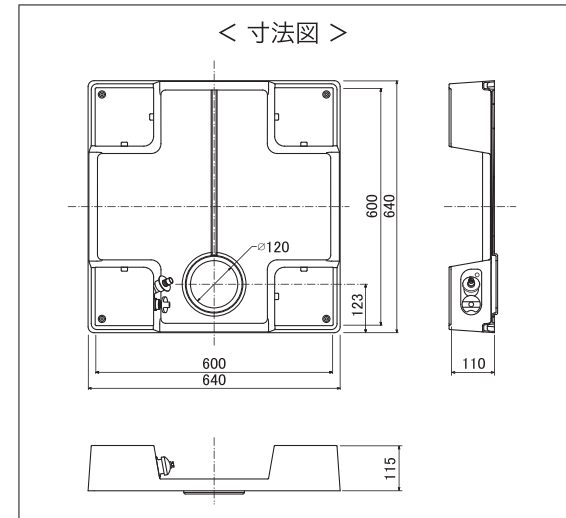

※写真の商品はスノーホワイト(SNW)になります。

標準セット：防水パン(1台)、トラップ(1コ)、水栓キット(1セット)

仕様	
商品名	給水栓付64嵩上げタイプ洗濯機防水パン
品番	KSBS-6464SNW
寸法(外寸)	640×640×115(mm)
寸法(内寸)	600×600×110(mm)
トラップ取付部	Ø146
満水容量	6.5ℓ
本体カラー	スノーホワイト(SNW)
材質	耐衝撃ポリプロピレン
トラップタイプ	センター
固定ビス	ステンレス M4.5×65(4本入)
ビスカバー	4個入
水栓キット	1セット(箱入り)・カプラーホース2m同梱