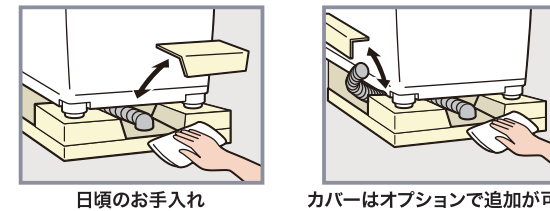

デザイン性と機能性を考慮した<カバー付き>洗濯機防水パン

日頃のお手入れもラクラクです。

正面や側面の開口部にカバーを取付けることで、洗濯機との一体感もあり、ランドリーまわりのデザイン性がアップします。また、洗濯機の下に溜まりやすいホコリやゴミが軽減されます。日頃のご家庭でのちょっとしたお掃除が簡単になります。「洗濯物」や「モノ」を落としたときでも簡単に取ることができます。

標準セット：防水パン(1台)、排水トラップ(1コ)、カバー(1コ)

< 寸法図 >