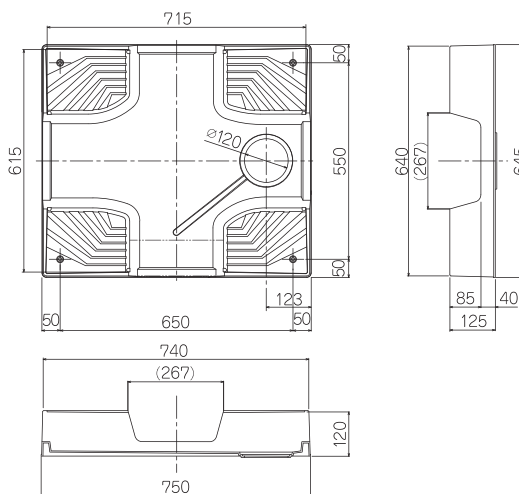

※写真の商品はKSB-7464SNWです。
(トラップ位置がセンターです)

◆ 新素材コンポレジン樹脂を使用しています。

振動吸収効果があり洗濯機の振動を吸収します。
消音効果も高く、洗濯時の騒音に配慮しています。

◆ ゆとり空間の創造

洗濯機まわりにゆとりのある空間ができ、風呂給水ホースなどを収納することもできます。ワイドサイズの洗濯機防水パンなので大型ドラム式洗濯機でもゆとりと設置できます。