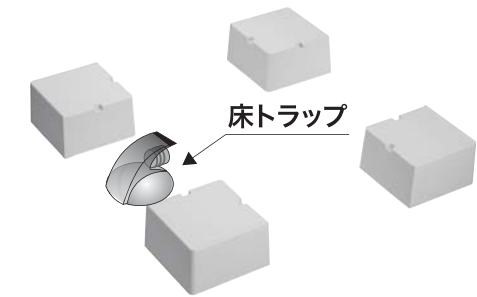

別売部品

スタンドカバー-60

品番：RS-C60W(ホワイト)
本体価格：1,500円(別途消費税)

床トラップ仕様に対応できます。