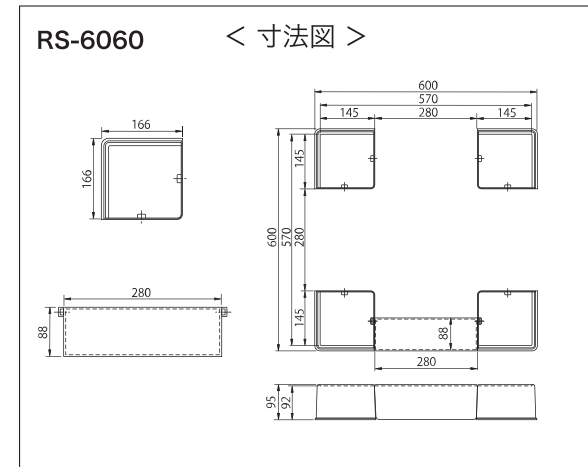

※写真の商品はモノトーンホワイト(MW)になります。

標準セット：スタンド(4コ)、スタンドカバー-60(1コ)