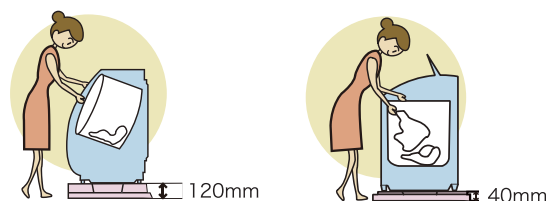

業界初

生活スタイルにあわせて高さを選べる”マルチタイプ”です。

お客様の生活スタイルに合わせて、コーナブロックを使い分けすることで、高さの調節ができます。120mmと40mmの高さをお選びいただけます。