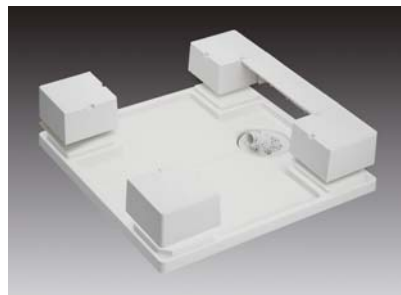

本体価格：<透明トラップ>10,800円(別途消費税)
<有色トラップ> 9,800円(別途消費税)

※写真の商品はスノーホワイト(SNW)になります。
※スノーホワイトは抗菌仕様ではございません。

別売部品を組み合わせることによって
64マルチタイプになります。

LSB-6464SNW

+

別売部品：コーナブロック

+

別売部品：カバー