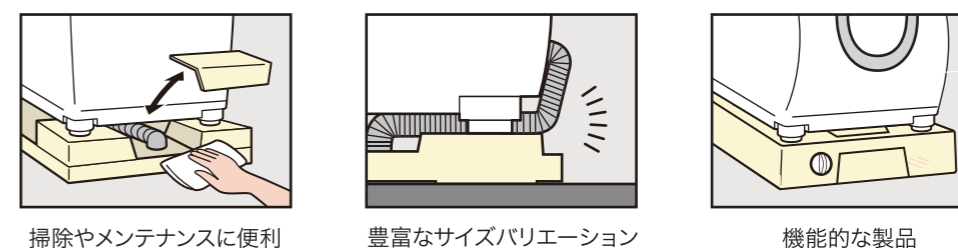

利便性

高さや大きさ、機能を選ぶのは **ベストレイ** の大きな特徴です。洗濯機に合わせた製品設計だけでなく、ユーザーの使い勝手やお掃除、専門業者によるメンテナンス、施工工事の効率化までも視野に入れた製品のラインアップを取揃えました。

給水栓付
洗濯機防水パン

高上げタイプ
洗濯機防水パン

床了点検タイプ
洗濯機防水パン

マルチタイプ
洗濯機防水パン

コンポレジンタイプ
万能トレイ

オプション部品