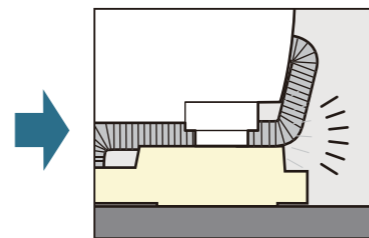

特許

コーナブロックがセパレートタイプで洗濯機に応じて使い易い高さを選べる”マルチタイプ”です。

■ コーナブロックの使い分けにより、お客様の生活スタイルに合わせて高さ(120mm、40mm)をお選びいただけます。

開口部が低い”ドラム式洗濯機”をお使いの場合はコーナブロック付き

開口部が高い”縦型自動洗濯機”をお使いの場合はコーナブロックなし

■ ホースがつぶれないよう、外縁をなくしました。

従来品

64マルチタイプ(ブロックなし)