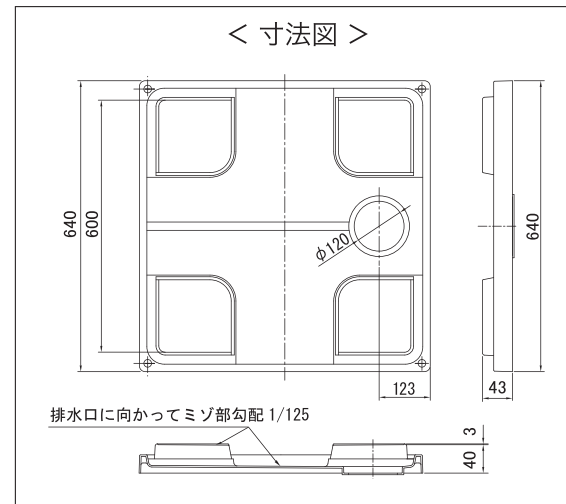

標準セット：防水パン(1台)、排水トラップ(1コ)

< 仕様 >	
商品名	64マルチライトタイプ
品番	LSB-6464SNW・LSB-6464W
寸法(外寸)	640×640×43(mm)
寸法(内寸)	600×600×40(mm)
トラップ取付部	φ146
満水容量	6.5ℓ
本体カラー	スノーホワイト(SNW)・ホワイト(W)
本体材質	耐衝撃ポリプロピレン
トラップタイプ	センター
固定ビス	ステンレス M4.5×50(4本入)
ビスカバー	4個入