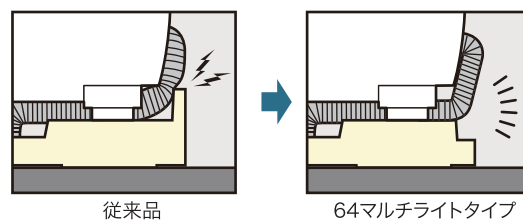

別売部品

スタンドカバー-64

品番：RS-C64MW(モノトーンホワイト)
本体価格：1,500円(別途消費税)

Point

専用コーナブロックを取り付ければ、64マルチ対応にグレードアップ!

洗濯機の買い換えや洗濯機の下汚れが気になる方に便利なカスタム仕様です。

ホースがつぶれないよう、外縁をなくしました。

これまでの従来品にあった外縁をなくしたことで、洗濯機と防水パンの隙間を拡張しました。これにより、どの位置からでもホースをつぶすことなく繋ぐことが可能になりました。