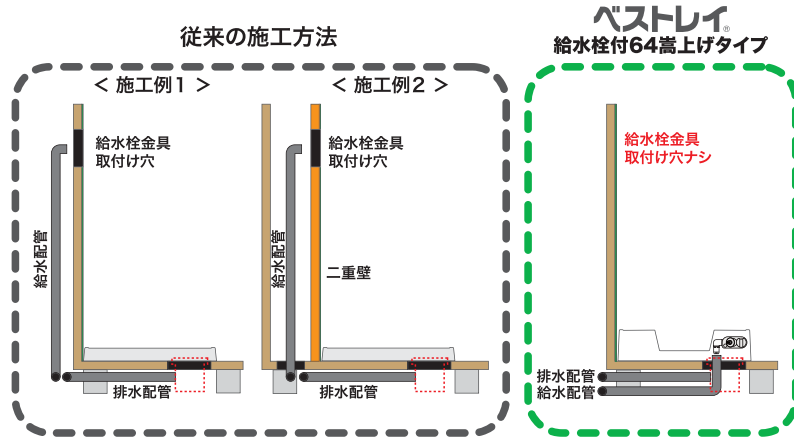

給水栓付64嵩上げタイプ

新製品

品番：KSBS-6464SNW(スノーホワイト)
本体価格：オープン価格

洗濯機防水パンと給水栓の一体設計。 特許出願中
使い方が格段と便利になります。

配管さえ可能であれば、どこにでも洗濯機防水パンを設置することが可能になりました。
ベストレイ 給水栓付64嵩上げタイプ を使用することで、いままで洗濯機背面の壁の中にあつた給水配管が不要になります。
洗濯機の設置場所を考えると、住宅設計やインテリアデザインの可能性が広がります。

※写真の商品はスノーホワイト(SNW)になります。

標準セット：防水パン(1台)、トラップ(1コ)、水栓キット(1セット)

仕様	
商品名	給水栓付64嵩上げタイプ洗濯機防水パン
品番	KSBS-6464SNW
寸法(外寸)	640×640×115(mm)
寸法(内寸)	600×600×110(mm)
トラップ取付部	Ø146
満水容量	6.5ℓ
本体カラー	スノーホワイト(SNW)
材質	耐衝撃ポリプロピレン
トラップタイプ	センター
固定ビス	ステンレス M4.5×65(4本入)
ビスカバー	4個入
水栓キット	1セット(箱入り)・カプラーホース2m同梱