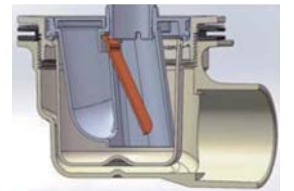

ヨコ引き排水 **新製品**

品番：XT-G(ホワイト)
本体価格：オープン価格

<トラップ構造>

洗濯機 排水時

フラップ弁 (閉)

洗濯パン 排水時

フラップ弁 (開)

排水トラップ