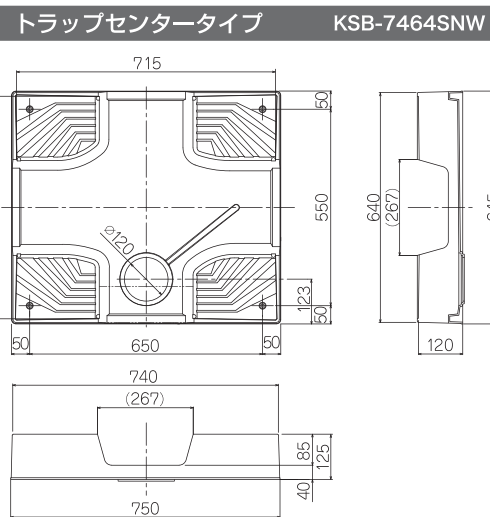

トラップLRタイプ KSB-7464SNW(LR)