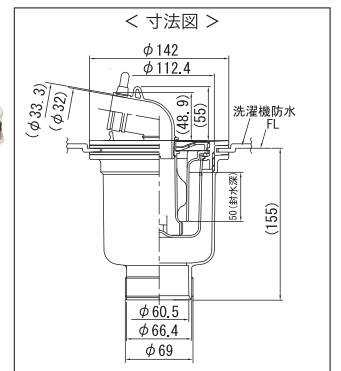

ヨコ引き排水

品番：XT-SNW(スノーホワイト)
XT-W(ホワイト)
本体価格：オープン価格

SNW(スノーホワイト)

W(ホワイト)

タテ引き排水

品番：YT-SNW(スノーホワイト)
YT-W(ホワイト)
本体価格：オープン価格

SNW(スノーホワイト)

W(ホワイト)