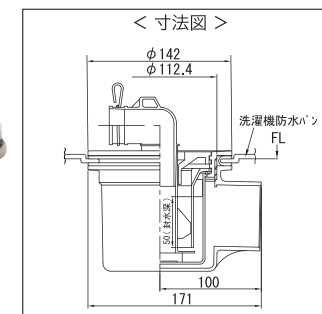

透明排水トラップ(ヨコ引きのみ)

品番：CT-SNW(スノーホワイト)
CT-W(ホワイト)
本体価格：オープン価格

SNW(スノーホワイト)

※本体は透明になります。

フレキシブルジョイント

品番：LJH-25
本体価格：2,400円(別途消費税)

商品ラインアップ

タイプ	給水栓付洗濯機防水パン		嵩上げタイプ		床上点検タイプ	マルチタイプ			ランドリースタンド		コンポレジン洗濯機防水パン				コンポレジン万能トレイ		
品番 ※1	KSBS-6464	USBS-6464	KSB-7464	KSB-6464	USB-6464	LSB-6464	MSB-6464	MSB-7070	RS-6060	RS-6464	ESB-6464	ESB-7861	ESB-8064	ESB-9064	BT-6464	BT-8064	
外観																	
掲載ページ	P4	P5	P6	P7	P8~9	P12	P10	P11	P13	P13	P14	P14	P14	P14	P15	P15	
サイズ(外寸) [mm]	640 x 640 x 115	640 x 640 x 180	750 x 645 x 125	640 x 640 x 115	640 x 640 x 180	640 x 640 x 43	640 x 640 x 123	(嵩上げなし) 700 x 700 x 72 (嵩上げあり) 700 x 700 x 125	600 x 600 x 95	640 x 640 x 95	640 x 640 x 60	782 x 610 x 60	800 x 640 x 60	900 x 640 x 75	640 x 640 x 60	800 x 640 x 60	
サイズ(内寸) [mm]	600 x 600 x 110	584 x 584 x 177	715 x 615 x 120	600 x 600 x 110	584 x 584 x 177	600 x 600 x 40	607 x 607 x 120	(嵩上げなし) 606 x 606 x 70 (嵩上げあり) 635 x 635 x 120	570 x 570 x 92	608 x 608 x 92	600 x 600 x 51.5	732 x 562 x 51.5	750 x 592 x 51.5	840 x 580 x 66.5	600 x 600 x 51.5	750 x 592 x 51.5	
材質	耐衝撃ポリプロピレン		ポリエチレン	耐衝撃ポリプロピレン					スタンド・カバー：耐衝撃ポリプロピレン 防振パッド：エラストマ		ポリエチレン						
カラー ※2	スノーホワイト(SNW)	スノーホワイト(SNW)	スノーホワイト(SNW)	スノーホワイト(SNW) ホワイト(W)	スノーホワイト(SNW) ホワイト(W)	スノーホワイト(SNW) ホワイト(W)	スノーホワイト(SNW) ホワイト(W)	スノーホワイト(SNW) ホワイト(W)	ホワイト(W)	モトーンホワイト(MW)	アイボリー (I) ホワイト (W) 御影石調 (S) 白御影石調 (SW)	アイボリー (I)	アイボリー (I) ホワイト (W) 御影石調 (S) 白御影石調 (SW)	アイボリー (I)	スノーホワイト(SNW)	スノーホワイト(SNW)	
トラップ取付部	Ø146								—		Ø146				—		
満水容量(ℓ)	6.5	17	6.5	6.5	17	6.5	6.5	7	—		17	22	26	32	17	26	
トラップタイプ	センター		センター レフト・ライト(LR)	センター					—		センター			レフト(L)・センター(C)・ライト(R)		—	
同梱トラップ ※3	XT-G	○	—	○	○	—	—	○	—		○			—		—	
	YT-G	○	—	○	○	—	—	○	—		○			—		—	
	XT	○	—	○	○	—	—	○	—		○			—		—	
	YT	○	—	○	○	—	—	○	—		○			—		—	
	CT	○	○	○	○	○	○	○	—		○			—		—	
カバー対応	○ KSB-C64SNW ※別注	—	○ KSB-C74SNW 新機能 6ページ参照	○ KSB-C64SNW KSB-C64W	—	—	○ LSB-C64SNW LSB-C64W	○ MSB-C70SNW MSB-C70W	○ RS-C60W	○ RS-C64MW	—				—		
固定ビス	ステンレス 4.5 x 65 (4本)	ステンレス 4.5 x 65 (4本)	ステンレス 4.5 x 65 (4本)	ステンレス 4.5 x 65 (4本)	ステンレス 4.5 x 65 (4本)	ステンレス 4.5 x 50 (4本)	ステンレス 4.5 x 50 (4本)	ステンレス 4.5 x 65 (4本)	—		鉄(特殊塗装) 4.5 x 63 (4本)				鉄(特殊塗装) 4.5 x 63 (4本)		
プラグ	—	○	—	—	○	—			—		—				—		
ビスカバー	4個入り		4個入り		4個入り	4個入り			—		4個入り				4個(本体取付け済み)		
水栓キット	○		—														
対応トラップ	タテ引き ヨコ引き 対応	ヨコ引きのみ	タテ引き ヨコ引き 対応	ヨコ引きのみ	タテ引き・ヨコ引き 対応			—		タテ引き・ヨコ引き対応						—	
特性	施工性の向上		大型洗濯機対応	コストパフォーマンス	施工効率向上	高さ調節可能			簡単取付け		防振・防音				防振・防音		
	リフォームに最適		トラップ洗浄	リフォームに最適	トラップ洗浄	トラップ 洗浄			トラップ洗浄		BL認定				多用途・汎用製品		
	漏水点検可能		トラップ位置選択	漏水点検可能	抗菌仕様(ホワイトのみ)			床トラップ対応		トラップ位置選択				LB LB			