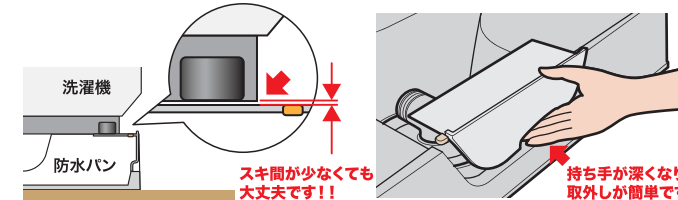

◆ カバーが新しくなりました **新機能カバー**

防水パンと洗濯機の空間が少なくてもカバーの取外しができます。持ち手も深くなり取外しやすくなりました。

< 仕様 >	
商品名	74嵩上げタイプ洗濯機防水パン
品番	KSB-7464SNW / KSB-7464SNW(LR)
寸法(外寸)	750×645×125(mm)
寸法(内寸)	715×615×120(mm)
トラップ取付部	φ146
満水容量	6.5ℓ
本体カラー	スノーホワイト
本体材質	ポリエチレン
トラップタイプ	センター / レフト・ライト(LR)
カバー-74	1個入(標準品)
固定ビス	ステンレス M4.5×65(4本入)
ビスカバー	4個入