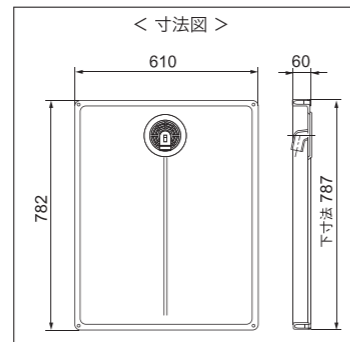

洗濯機防水パン

品番：ESB-7861

本体価格：<有色トラップ>11,000円（別途消費税）
<透明トラップ>12,000円（別途消費税）