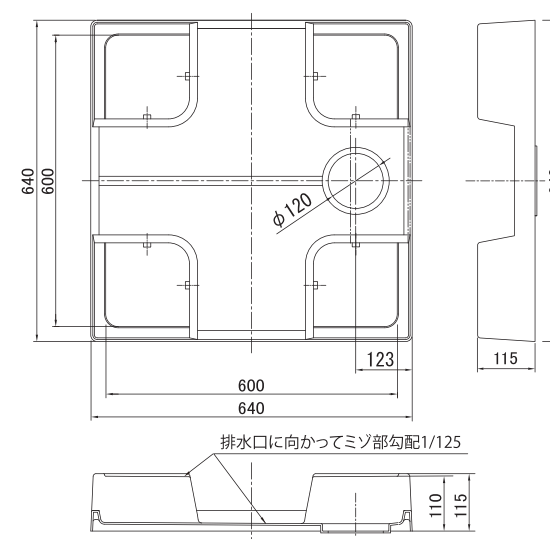

※写真の商品はスノーホワイト(SNW)になります。
※スノーホワイト(SNW)は抗菌仕様ではございません。

< 仕様 >	
商品名	64嵩上げタイプ洗濯機防水パン
品番	KSB-6464SNW・KSB-6464W
寸法(外寸)	640×640×115(mm)
寸法(内寸)	600×600×110(mm)
トラップ取付部	φ146
満水容量	6.5ℓ
本体カラー	スノーホワイト(SNW)・ホワイト(W)
本体材質	耐衝撃ポリプロピレン
トラップタイプ	センター
固定ビス	ステンレス M4.5×65(4本入)
ビスカバー	4個入

別売部品

カバー-64

品番：KSB-C64SNW(スノーホワイト)
KSB-C64W(ホワイト)

本体価格：1,500円(別途消費税)

※写真の商品はスノーホワイト(SNW)になります。