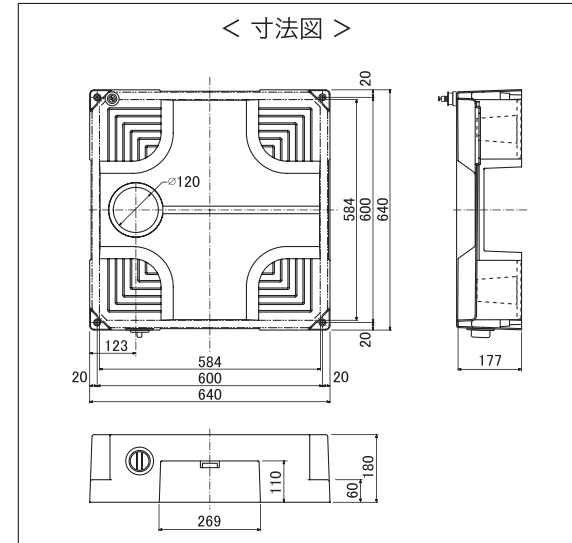

※写真の商品はスノーホワイト(SNW)になります。

標準セット：防水パン(1台)、トラップ(1コ)、水栓キット(1セット)

仕様	
商品名	給水栓付64嵩上げタイプ洗濯機防水パン
品番	KSBS-6464SNW
寸法(外寸)	640×640×115(mm)
寸法(内寸)	600×600×110(mm)
トラップ取付部	Ø146
満水容量	6.5ℓ
本体カラー	スノーホワイト(SNW)
材質	耐衝撃ポリプロピレン
トラップタイプ	センター
固定ビス	ステンレス M4.5×65(4本入)
ビスカバー	4個入
水栓キット	1セット(箱入り)・カプラーホース2m同梱

標準セット：防水パン(1台)、透明横引トラップ(1コ)、フラップ扉(1コ)
水栓キット(1セット)

仕様	
商品名	給水栓付64床上点検タイプ洗濯機防水パン
品番	USBS-6464SNW
寸法(外寸)	640×640×180(mm)
寸法(内寸)	584×584×177(mm)
トラップ取付部	Ø146
満水容量	17ℓ
本体カラー	スノーホワイト(SNW)
材質	耐衝撃ポリプロピレン
透明排水トラップ	横引透明排水トラップ 接続口 VP-50
トラップタイプ	センター
固定ビス	ステンレス M4.5×65(4本入)
ビスカバー	4個入
プラグ	4個入
フラップ扉	1セット
水栓キット	1セット(箱入り)・カプラーホース同梱