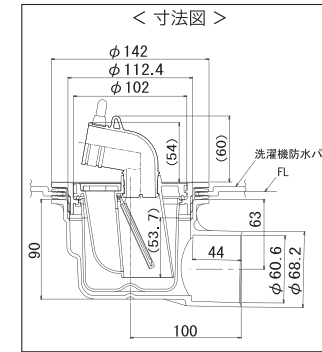

オプション部品 [option]

シナネンファシリティーズは、自社の洗濯機防水パンに使用できる機能的な製品をオプション製品で豊富に取揃えております。

泡逆流防止トラップ

Point

特許出願中

最近の洗濯機は節水型で水の使用量が少なく、また洗剤の泡立ち性能も向上しています。排水時に多量の泡を含んだ水が流れるためある特定の条件が重なるとトラップ内から泡が逆流し洗濯機防水パンに溢れ出ることがあります。そこで今回は洗濯機防水パンへ泡の逆流を防ぐ業界初の排水トラップをご紹介します。

ヨコ引き排水 **新製品**

品番：XT-G(ホワイト)
本体価格：オープン価格