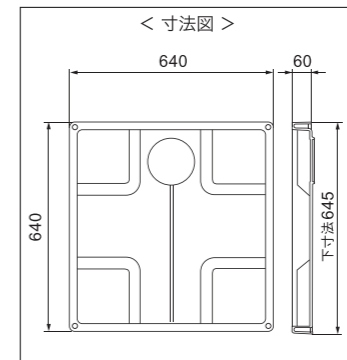

洗濯機防水パン

品番：ESB-9064

本体価格：<有色トラップ>15,000円（別途消費税）
 <透明トラップ>16,000円（別途消費税）
 <铸铁トラップ>オープン価格

<仕様>	
商品名	洗濯機防水パン
品番	ESB-9064
寸法(外寸)	900×640×75(mm)
寸法(内寸)	840×580×66.5(mm)
トラップ取付部	Ø146
満水容量	32ℓ
本体カラー	アイボリー(I)
本体材質	ポリエチレン
トラップタイプ	レフト(L)・センター(C)・ライト(R)
固定ビス	鉄(特殊塗装) M4.5×63(4本入)
ビスカバー	4個入

万能トレイ

品番：BT-6464SNW(スノーホワイト)

本体価格：オープンプライス

※写真の商品はスノーホワイト(SNW)になります。

<仕様>	
商品名	万能トレイ
品番	BT-6464SNW
寸法(外寸)	640×640×60(mm)
寸法(内寸)	600×600×51.5(mm)
トラップ取付部	Ø146
満水容量	17ℓ
本体カラー	スノーホワイト(SNW)
本体材質	ポリエチレン
固定ビス	鉄(特殊塗装) M4.5×65(4本入)
ビスカバー	4個入

万能トレイ

品番：BT-8064SNW(スノーホワイト)

本体価格：オープン価格

※写真の商品はスノーホワイト(SNW)になります。

<仕様>	
商品名	万能トレイ
品番	BT-8064SNW
寸法(外寸)	800×640×60(mm)
寸法(内寸)	750×592×51.5(mm)
トラップ取付部	Ø146
満水容量	26ℓ
本体カラー	スノーホワイト(SNW)
本体材質	ポリエチレン
固定ビス	鉄(特殊塗装) M4.5×65(4本入)
ビスカバー	4個入