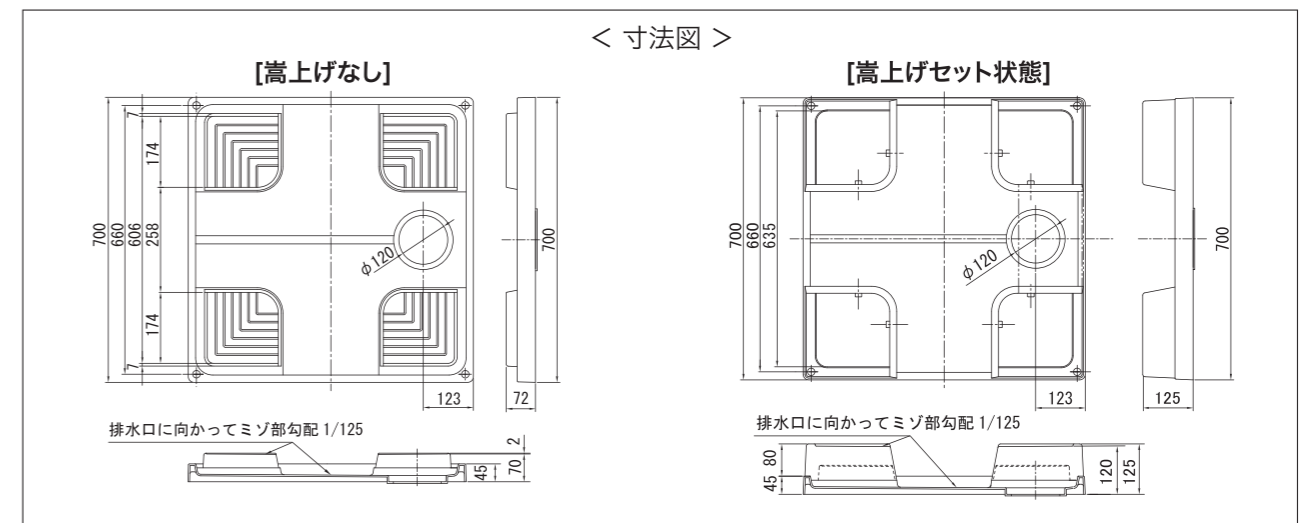

■ 大型洗濯機のニーズにお応えして、700×700(mm)の余裕のある洗濯機防水パンです。

■ 洗濯機下の清掃や排水トラップの部品清掃など、マンションの定期洗浄やご家庭での清掃がラクになりました。

標準セット：防水パン(1台)、排水トラップ(1コ)、カバー(1コ)、コーナブロック(4コ)

< 仕様 >	
商品名	70マルチタイプ
品番	MSB-6464SNW・MSB-6464W
寸法(外寸)	高上げ<なし> 700×700×72(mm) 高上げ<あり> 700×700×125(mm)
寸法(内寸)	高上げ<なし> 606×606×70(mm) 高上げ<あり> 635×635×120(mm)
トラップ取付部	φ146
満水容量	7ℓ
本体カラー	スノーホワイト(SNW)・ホワイト(W)
本体材質	耐衝撃ポリプロピレン
トラップタイプ	センター
固定ビス	ステンレス M4.5×65(4本入)
ビスカバー	4個入