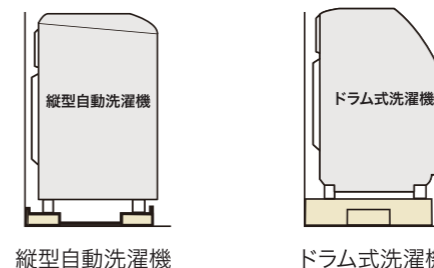

利便性

高さや大きさ、機能を選ぶのは **ベストレイ** の大きな特徴です。洗濯機に合わせた製品設計だけでなく、ユーザーの使い勝手やお掃除、専門業者によるメンテナンス、施工工事の効率化までも視野に入れた製品のラインアップを取揃えました。

給水栓付
洗濯機防水パン

高上げタイプ
洗濯機防水パン

床了点検タイプ
洗濯機防水パン

マルチタイプ
洗濯機防水パン

コンポレジンタイプ
万能トレイ

オプション部品