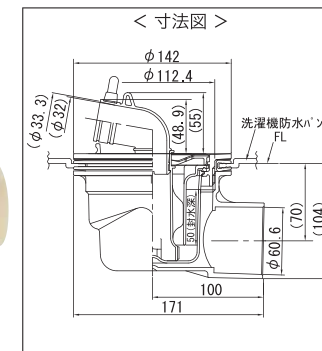

オプション部品 [option]

シナネンファシリティーズは、自社の洗濯機防水パンに使用できる機能的な製品をオプション製品で豊富に取揃えております。

泡逆流防止トラップ

Point

特許出願中

最近の洗濯機は節水型で水の使用量が少なく、また洗剤の泡立ち性能も向上しています。排水時に多量の泡を含んだ水が流れるためある特定の条件が重なるとトラップ内から泡が逆流し洗濯機防水パンに溢れ出ることがあります。そこで今回は洗濯機防水パンへ泡の逆流を防ぐ業界初の排水トラップをご紹介します。

ヨコ引き排水 **新製品**

品番：XT-G(ホワイト)
本体価格：オープン価格

<トラップ構造>

洗濯機 排水時

フラップ弁 (閉)

洗濯パン 排水時

フラップ弁 (開)

排水トラップ

ヨコ引き排水

品番：XT-SNW(スノーホワイト)
XT-W(ホワイト)
本体価格：オープン価格

W(ホワイト)

タテ引き排水

品番：YT-SNW(スノーホワイト)
YT-W(ホワイト)
本体価格：オープン価格

透明排水トラップ(ヨコ引きのみ)

品番：CT-SNW(スノーホワイト)
CT-W(ホワイト)
本体価格：オープン価格

※本体は透明になります。

フレキシブルジョイント

品番：LJH-25
本体価格：2,400円(別途消費税)