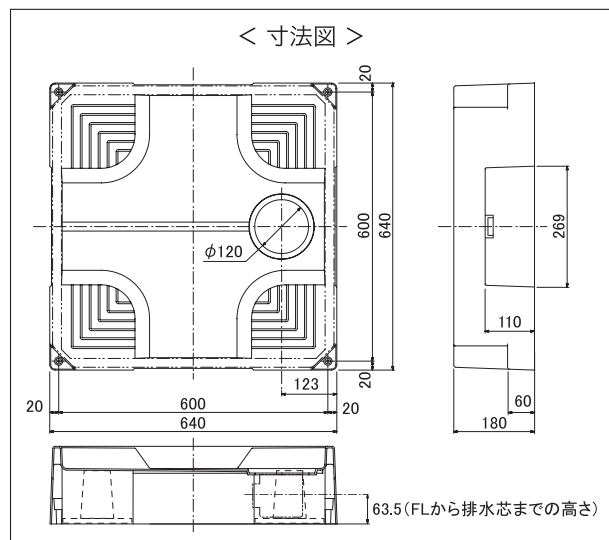

業界初の施工と保守の両面に配慮した次世代の洗濯機防水パン。

設置後の漏水確認が出来るのはベストレイの大きなメリットです。プロの仕事をサポートします。

標準セット：防水パン(1台)、透明横引トラップ(1コ)、フラップ扉(1コ)

<仕様>	
商品名	64床上点検タイプ洗濯機防水パン
品番	USB-6464SNW・USB-6464W
寸法(外寸)	640×640×180(mm)
寸法(内寸)	584×584×177(mm)
トラップ取付部	φ146
満水容量	17ℓ
本体カラー	スノーホワイト(SNW)・ホワイト(W)
材質	耐衝撃ポリプロピレン
透明排水トラップ	横引透明排水トラップ 接続口 VP-50
トラップタイプ	センター
固定ビス	ステンレス M4.5×65(4本入)
ビスカバー	4個入
プラグ	4個入
フラップ扉	1セット

別売部品

フラップ扉

品番：USB-F64SNW(スノーホワイト)
USB-F64W(ホワイト)

本体価格：1,200円(別途消費税)

※写真の商品はスノーホワイト(SNW)になります。

別売部品

透明フレキシブルジョイント

品番：LJH-25

本体価格：2,400円(別途消費税)