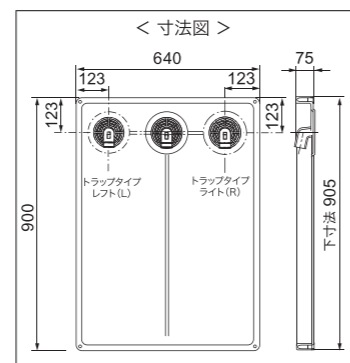

品番：ESB-7861

本体価格：<有色トラップ>11,000円（別途消費税）
 <透明トラップ>12,000円（別途消費税）

<仕様>	
商品名	洗濯機防水パン
品番	ESB-7861
寸法(外寸)	782×610×60(mm)
寸法(内寸)	732×562×51.5(mm)
トラップ取付部	Ø146
満水容量	22ℓ
本体カラー	アイボリー(I)
本体材質	ポリエチレン
トラップタイプ	センター
固定ビス	鉄(特殊塗装) M4.5×63(4本入)
ビスカバー	4個入

洗濯機防水パン

品番：ESB-8064

本体価格：<有色トラップ>11,500円（別途消費税）本体色：(I)
 <有色トラップ>13,000円（別途消費税）本体色：(W) (S) (SW)
 ※透明トラップの場合は、1,000円アップになります。
 ※本体色：(W) (S) (SW)は在庫品限りになります。
 <铸铁トラップ>オープン価格

<仕様>	
商品名	洗濯機防水パン
品番	ESB-8064
寸法(外寸)	800×640×60(mm)
寸法(内寸)	750×592×51.5(mm)
トラップ取付部	Ø146
満水容量	26ℓ
本体カラー	アイボリー(I)・ホワイト(W) 御影石調(S)・白御影石調(SW)
本体材質	ポリエチレン
トラップタイプ	レフト(L)・センター(C)・ライト(R)
固定ビス	鉄(特殊塗装) M4.5×63(4本入)
ビスカバー	4個入

洗濯機防水パン

品番：ESB-9064

本体価格：<有色トラップ>15,000円（別途消費税）
 <透明トラップ>16,000円（別途消費税）
 <铸铁トラップ>オープン価格

<仕様>	
商品名	洗濯機防水パン
品番	ESB-9064
寸法(外寸)	900×640×75(mm)
寸法(内寸)	840×580×66.5(mm)
トラップ取付部	Ø146
満水容量	32ℓ
本体カラー	アイボリー(I)
本体材質	ポリエチレン
トラップタイプ	レフト(L)・センター(C)・ライト(R)
固定ビス	鉄(特殊塗装) M4.5×63(4本入)
ビスカバー	4個入