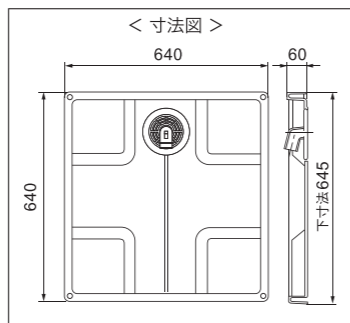

<仕様>	
商品名	洗濯機防水パン
品番	ESB-6464
寸法(外寸)	640×640×60(mm)
寸法(内寸)	600×600×51.5(mm)
トラップ取付部	Ø146
満水容量	17ℓ
本体カラー	アイボリー(I)・ホワイト(W) 御影石調(S)・白御影石調(SW)
本体材質	ポリエチレン
トラップタイプ	センター
固定ビス	鉄(特殊塗装) M4.5×63(4本入)
ビスカバー	4個入

洗濯機防水パン