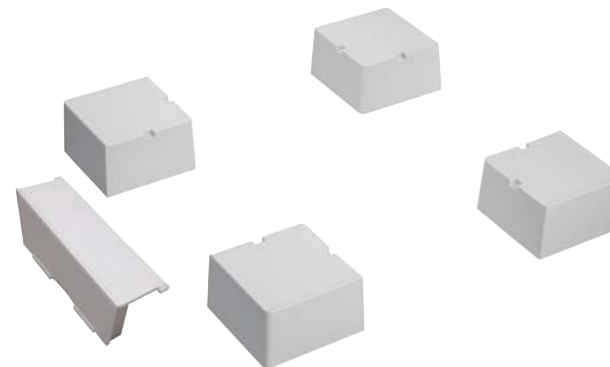

ランドリースタンド

品番：RS-6060W(ホワイト)
本体価格：11,000円(別途消費税)

品番：RS-6464MW(モノトーンホワイト)
本体価格：11,000円(別途消費税)