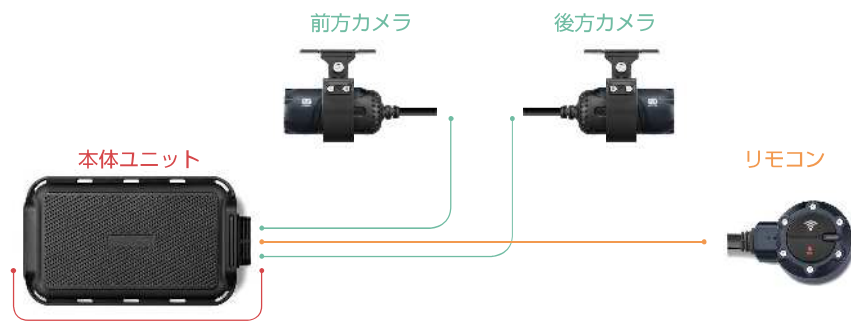

耐振・防水・防塵設計で現場に最適化

優れた防振機能、高い防水・防塵で、現場作業時に発生する多くのホコリや雨天時などの過酷な環境にも強い専用設計！

2つのカメラで常時録画

フロント・リアカメラの2台で常時録画！

取付位置の自由度が高い

カメラケーブルは 6.8m 仕様で様々な建設機械に取付可能！

■ 録画データ確認

スマホ専用のアプリケーション

録画された映像を Wi-Fi 接続して手軽に確認ができます

専用高耐久 SD カード標準搭載

128GB の大容量メモリを標準搭載！
2カメラ同時録画で、12時間の録画が可能

Wi-Fi

SDカード

■ 機器構成

- ・本体ユニット
- ・カメラ2台
- ・リモコン

■ 仕様

製品名	EM1
カメラ寸法 (本体のみ)	76mm×37mm×38mm
画角	対角 140° (水平 120° 垂直 60°)
解像度	1080P FHD
フレームレート	30fps
画素数	200万画素
記録形式	MP4 (H.264)
モニター	なし (Wi-Fi スマホ接続対応)
データ録画時間	専用高耐久 SD カード 128GB (最大 128GB) ・画質 200万画素 MP4 ファイル録画 ・フロントカメラ、リアカメラ同時録画 (上書き) ・総録画時間 12時間
建設機械への取付方法	3M 超強力粘着テープ
電源	DC12V・24V
防水・防塵機能	IP66 防水・防塵
動作温度	-10℃～60℃
保存温度	-20℃～70℃